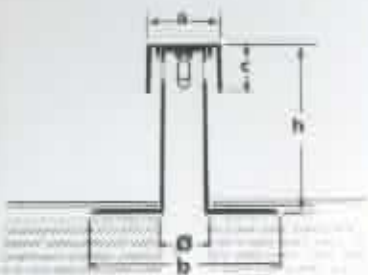

PVC Dik İnşli / PVC Vertical Floor Gullies

1033-0327000-21

1033-0321000-21

1033-0321200-21

1033-0321500-21

Ürün Kodu Product Code	a a	h h	Ø Ø	Gövde Body
1033-0327000-21	300 mm	215 mm	70 mm	PVC
1033-0321000-21	323 mm	233 mm	100 mm	PVC
1033-0321200-21	323 mm	233 mm	125 mm	PVC
1033-0321500-21	323 mm	233 mm	150 mm	PVC

PVC Parapetler / PVC Parapets

1033-0335022-21

1033-0337022-21

1033-0331022-21

Ürün Kodu Product Code	a a	b b	c c	d d	e e	h h	Ø Ø	Gövde Body
1033-0335022-21	460 mm	320 mm	140 mm	140 mm	320 mm	240 mm	50 mm	PVC
1033-0337022-21	485 mm	340 mm	145 mm	145 mm	320 mm	280 mm	70 mm	PVC
1033-0331022-21	485 mm	340 mm	145 mm	145 mm	320 mm	240 mm	100 mm	PVC

PVC Hava Bacaları / Air Chimney

1033-0342700-21

Ürün Kodu Product Code	a a	b b	c c	h h	Ø Ø	Gövde Body
1033-0342700-21	150 mm	310 mm	80 mm	270 mm	70 mm	PVC