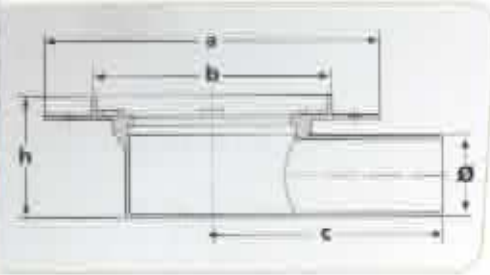

Yandan Çıkışlı Sabit Süzgeçler / Fixed Filters with Side Outlet

1051-0425022-11

1051-0427022-11

1051-0421022-11

Ürün Kodu Product Code	a a	b b	c c	h h	Ø Ø	Debi Flow	Gövde Body
1051-0425022-11	200 mm	150 mm	137 mm	67 mm	50 mm	0,81 l/s	Polipropilen
1051-0427022-11	200 mm	150 mm	137 mm	96 mm	74 mm	1,00 l/s	Polipropilen
1051-0421022-11	200 mm	150 mm	148 mm	127 mm	110 mm	2,80 l/s	Polipropilen

Altan Çıkışlı Sabit Süzgeçler / Fixed Filters with Bottom Outlet

1051-0425000-11

1051-0427000-11

1051-0421000-11

Ürün Kodu Product Code	a a	b b	h h	Ø Ø	Debi Flow	Gövde Body
1051-0425000-11	200 mm	150 mm	110 mm	50 mm	1,40 l/s	Polipropilen
1051-0427000-11	200 mm	150 mm	110 mm	74 mm	1,60 l/s	Polipropilen
1051-0421000-11	200 mm	150 mm	110 mm	110 mm	3,51 l/s	Polipropilen